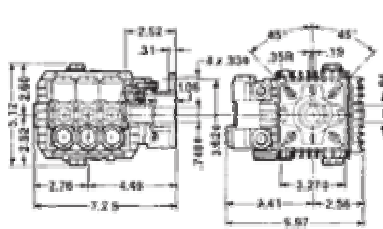

POS	CODE	LINE	DESCRIPTION	PCS
1	51010622	NA	Crankcase	1
2	98210000	NA	Cap	2
3	90383300	NA	O-ring, .549X.103	1
4	51209102	NA	Protector	1
5	90156500	NA	Oil Seal	3
6	98204100	NA	Cap	1
7	51120041	NA	Manifold, Brass	1
8	96693800	NA	Washer, M6.4	8
9	99194300	NA	8	8
10	90384100	NA	O-Ring, .674 x .103	6
11	36200366	NA	Seat, Valve	6
12	36200176	NA	Plate, Valve	6
13	94737600	NA	Spring	6
14	36202551	NA	Valve Guide	6
15	90384700	NA	O-Ring, .797 x .103	6
16	98221600	NA	Valve Cap	6
17	36711501	NA	Valve Assembly	6
18	51100051	NA	Head Ring	3
19	90262000	NA	Packing	3
20	51080070	NA	Packing Retainer	3
21	90360400	NA	O-ring	3
22	90383500	NA	O-Ring, .594x.103	3
23	97596800	NA	Oil Level Indicator & O-Ring	1
24	20212835	NA	Needle Bearing	1
25	98210300	NA	Oil Dip Stick	1
26	92221600	NA	Nut	3
27	96700800	NA	Washer	3
28	51040009	NA	Plunger, 15 mm	3
29	90357200	NA	O-ring	3
30	90502200	NA	Anti-Ext. Ring	3
31	96707000	NA	Washer	3
32	97731000	NA	Connect Rod Pin	3
33	51160022	NA	Crankcase Cover	1
34	99186700	NA	Screw, M6x18	4
35	90391700	NA	O-ring	1
36	51030122	NA	Connecting Rod End	3
37	51050056	NA	Connecting Rod	3
49	99334500	NA	Screw, 1/8 x 1	4
49	99273000	NA	Screw	4
50	96701400	NA	Washer, M8.4	4
50	96710400	NA	Washer	4
51	10034422	NA	Flange	1

J34 Version

X34 Version

TP2520J34	TP2526J34	TP2530J34	TP2533J34
KIT K123	KIT K123	KIT K123	KIT K123
KIT K83	KIT K83	KIT K83	KIT K83
KIT K86	KIT K86	KIT K86	KIT K86
KIT K96	KIT K96	KIT K96	KIT K96
KIT K97	KIT K97	KIT K97	KIT K97