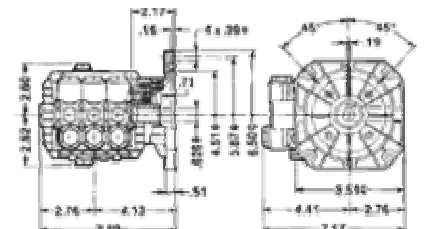

POS	CODE	LINE	DESCRIPTION	PCS
1	51010622	NA	Crankcase	1
2	98210000	NA	Cap	2
3	90383300	NA	O-ring, .549X.103	1
4	51209102	NA	Protector	1
5	90156500	NA	Oil Seal	3
6	98204100	NA	Cap	1
7	51120041	NA	Manifold, Brass	1
8	96693800	NA	Washer, M6.4	8
9	99194300	NA	8	8
10	90384100	NA	O-Ring, .674 x .103	6
11	36200366	NA	Seat, Valve	6
12	36200176	NA	Plate, Valve	6
13	94737600	NA	Spring	6
14	36202551	NA	Valve Guide	6
15	90384700	NA	O-Ring, .797 x .103	6
16	98221600	NA	Valve Cap	6
17	36711501	NA	Valve Assembly	6
18	51100051	NA	Head Ring	3
19	90262000	NA	Packing	3
20	51080070	NA	Packing Retainer	3
21	90360400	NA	O-ring	3
22	90383500	NA	O-Ring, .594x.103	3
23	97596800	NA	Oil Level Indicator & O-Ring	1
24	20212835	NA	Needle Bearing	1
25	98210300	NA	Oil Dip Stick	1
26	92221600	NA	Nut	3
27	96700800	NA	Washer	3
28	51040009	NA	Plunger, 15 mm	3
29	90357200	NA	O-ring	3
30	90502200	NA	Anti-Ext. Ring	3
31	96707000	NA	Washer	3
32	97731000	NA	Connect Rod Pin	3
33	51160022	NA	Crankcase Cover	1
34	99186700	NA	Screw, M6x18	4
35	90391700	NA	O-ring	1
36	51030122	NA	Connecting Rod End	3
37	51050056	NA	Connecting Rod	3
49	99334500	NA	Screw, 1/8 x 1	4
49	99273000	NA	Screw	4
50	96701400	NA	Washer, M8.4	4
50	96710400	NA	Washer	4
51	10034422	NA	Flange	1

J34 Version

X34 Version

TP2520J34	TP2526J34	TP2530J34	TP2533J34
KIT K123	KIT K123	KIT K123	KIT K123
KIT K83	KIT K83	KIT K83	KIT K83
KIT K86	KIT K86	KIT K86	KIT K86
KIT K96	KIT K96	KIT K96	KIT K96
KIT K97	KIT K97	KIT K97	KIT K97