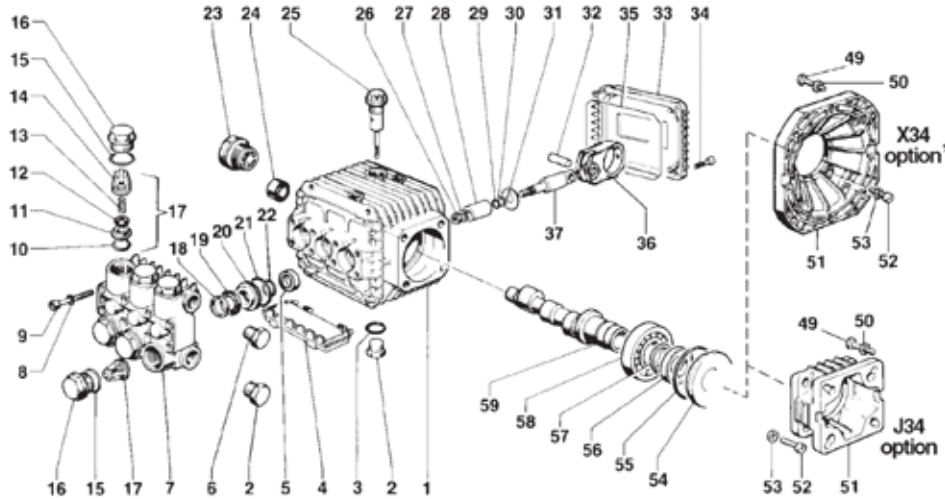

POS	CODE	LINE	DESCRIPTION	PCS
1	51010622	NA	Crankcase	1
2	98210000	NA	Cap	2
3	90383300	NA	O-ring, .549X.103	1
4	51209102	NA	Protector	1
5	90156500	NA	Oil Seal	3
6	98204100	NA	Cap	1
7	51120041	NA	Manifold, Brass	1
8	96693800	NA	Washer, M6.4	8
9	99194300	NA	8	8
10	90384100	NA	O-Ring, .674 x .103	6
11	36200366	NA	Seat, Valve	6
12	36200176	NA	Plate, Valve	6
13	94737600	NA	Spring	6
14	36202551	NA	Valve Guide	6
15	90384700	NA	O-Ring, .797 x .103	6
16	98221600	NA	Valve Cap	6
17	36711501	NA	Valve Assembly	6
18	51100051	NA	Head Ring	3
19	90262000	NA	Packing	3
20	51080070	NA	Packing Retainer	3
21	90360400	NA	O-ring	3
22	90383500	NA	O-Ring, .594x.103	3
23	97596800	NA	Oil Level Indicator & O-Ring	1
24	20212835	NA	Needle Bearing	1
25	98210300	NA	Oil Dip Stick	1
26	92221600	NA	Nut	3
27	96700800	NA	Washer	3
28	51040009	NA	Plunger, 15 mm	3
29	90357200	NA	O-ring	3
30	90502200	NA	Anti-Ext. Ring	3
31	96707000	NA	Washer	3
32	97731000	NA	Connect Rod Pin	3
33	51160022	NA	Crankcase Cover	1
34	99186700	NA	Screw, M6x18	4
35	90391700	NA	O-ring	1
36	51030122	NA	Connecting Rod End	3
37	51050056	NA	Connecting Rod	3
49	99334500	NA	Screw, 1/8 x 1	4
49	99273000	NA	Screw	4
50	96701400	NA	Washer, M8.4	4
50	96710400	NA	Washer	4
51	10034422	NA	Flange	1

J34 Version

X34 Version

TP2520J34	TP2526J34	TP2530J34	TP2533J34
KIT K123	KIT K123	KIT K123	KIT K123
KIT K83	KIT K83	KIT K83	KIT K83
KIT K86	KIT K86	KIT K86	KIT K86
KIT K96	KIT K96	KIT K96	KIT K96
KIT K97	KIT K97	KIT K97	KIT K97

51	10034622	NA	Gas Mounting Flange	1
52	99186700	NA	Screw, M6x18	4
53	96693800	NA	Washer, M6.4	4
54	50211551	NA	Spacer	1
55	90409700	NA	O-Ring, 2.187x.139	1
56	90164400	NA	Oil Seal	1
57	90066700	NA	Snap Ring	1
58	20283521	NA	Bearing	1
59	51021065	NA	Crankshaft	1
59	51021165	NA	Crankshaft	1
59	51022165	NA	Crankshaft	1
59	51021865	NA	Crankshaft	1