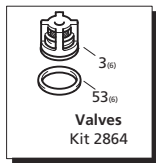

**Repair Kits**

Pos	Code	Description	Qty.	Pos	Code	Description	Qty.	Legend		
1	960090	Plug	6	37	1200430	Screw	4	For ○	For ●	For ■
2	960160	O-ring	6	38	3200070	Cover	1	RR18.16N	RRA3.5G30N	RR15.20N
3	1389051	Complete valve	6	40	3220080	Oil indicator	1	RRA5.5G30N		RRA4G30N
4	800860	Screw	8	41	3320090	Disc	1			
5	1381850	Washer	8	42	650560	O-ring	1			
6	3220020	Head	1	43	200390	Snap ring	1			
7	180101	O-ring	1	44	1981210	Bearing	1			
8	820361	Plug	1	45	3200210	Base	2			
9	740290	O-ring	1	46	1322640	Washer	4			
10	1980740	Plug	1	47	850250	Screw	4			
11	880581	Plug	1	48	3220050	Crankshaft - Solid Shaft	○1			
12	820510	O-ring	1	48	3220330	Crankshaft - Solid Shaft	●1			
13	1780140	Ring	3	48	3220360	Crankshaft - Solid Shaft	■1			
14	1780720	Gasket	3	49	3200230	Key	1			
15	3200250	Ring	3	50	1981210	Bearing	1			
16	3220130	Piston guide	3	51	200390	Circlip	1			
17	3200142	Gasket	3	52	3220280	Snap ring	1			
18	3200260	Ring	3	53	880830	O-ring	6			
19	770260	O-ring	3	54	1080550	Ring	3			
20	3220120	Piston guide	3							
21	1260110	Nut	3							
22	1260100	Washer	3							
23	1780080	Piston	3							
24	1260091	Spacer	3							
25	1260460	Ring	3							
26	3220010	Pump body	1							
27	880130	Plug	1							
28	480480	O-ring	3							
29	3220060	Piston	3							
30	3220070	Conrod pin	3							
31	3220040	Conrod	3							
32	651540	O-ring	1							
33	3220030	Rear cover	1							
34	3200220	Screw	4							
35	820510	O-ring	1							
36	880581	Plug	1							
					AR64516	Oil	2			
						<i>OIL CAPACITY - OZ</i>				