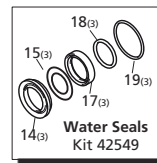

**Repair Kits**

Pos	Code	Description	Qty.	Pos	Code	Description	Qty.	Legend		
1	960090	Plug	6	37	1200430	Screw	4	For ○	For ●	For ■
2	960160	O-ring	6	38	3200070	Cover	1	RR18.16N	RRA3.5G30N	RR15.20N
3	1389051	Complete valve	6	40	3220080	Oil indicator	1	RRA5.5G30N		RRA4G30N
4	800860	Screw	8	41	3320090	Disc	1			
5	1381850	Washer	8	42	650560	O-ring	1			
6	3220020	Head	1	43	200390	Snap ring	1			
7	180101	O-ring	1	44	1981210	Bearing	1			
8	820361	Plug	1	45	3200210	Base	2			
9	740290	O-ring	1	46	1322640	Washer	4			
10	1980740	Plug	1	47	850250	Screw	4			
11	880581	Plug	1	48	3220050	Crankshaft - Solid Shaft	○1			
12	820510	O-ring	1	48	3220330	Crankshaft - Solid Shaft	●1			
13	1780140	Ring	3	48	3220360	Crankshaft - Solid Shaft	■1			
14	1780720	Gasket	3	49	3200230	Key	1			
15	3200250	Ring	3	50	1981210	Bearing	1			
16	3220130	Piston guide	3	51	200390	Circlip	1			
17	3200142	Gasket	3	52	3220280	Snap ring	1			
18	3200260	Ring	3	53	880830	O-ring	6			
19	770260	O-ring	3	54	1080550	Ring	3			
20	3220120	Piston guide	3							
21	1260110	Nut	3							
22	1260100	Washer	3							
23	1780080	Piston	3							
24	1260091	Spacer	3							
25	1260460	Ring	3							
26	3220010	Pump body	1							
27	880130	Plug	1							
28	480480	O-ring	3							
29	3220060	Piston	3							
30	3220070	Conrod pin	3							
31	3220040	Conrod	3							
32	651540	O-ring	1							
33	3220030	Rear cover	1							
34	3200220	Screw	4							
35	820510	O-ring	1							
36	880581	Plug	1							
					AR64516	Oil	2			
						<i>OIL CAPACITY - OZ</i>				